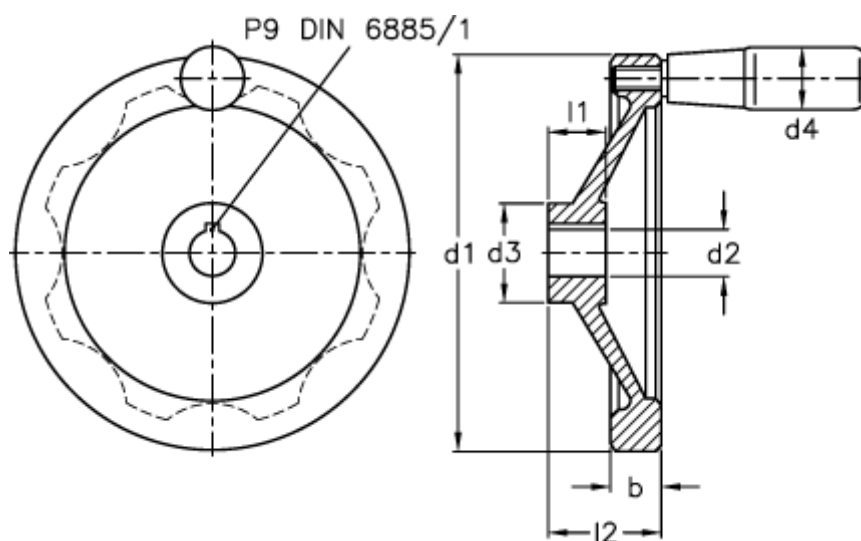

Varenummer: 20341307
Beskrivelse: E+G Håndhjul
GN321-140-K16-R

Mål

b	= 16.5
d1	= 140
d2 H7	= 16
d3	= 36
d4	= 23
l1	= 19
l2 ca.	= 36